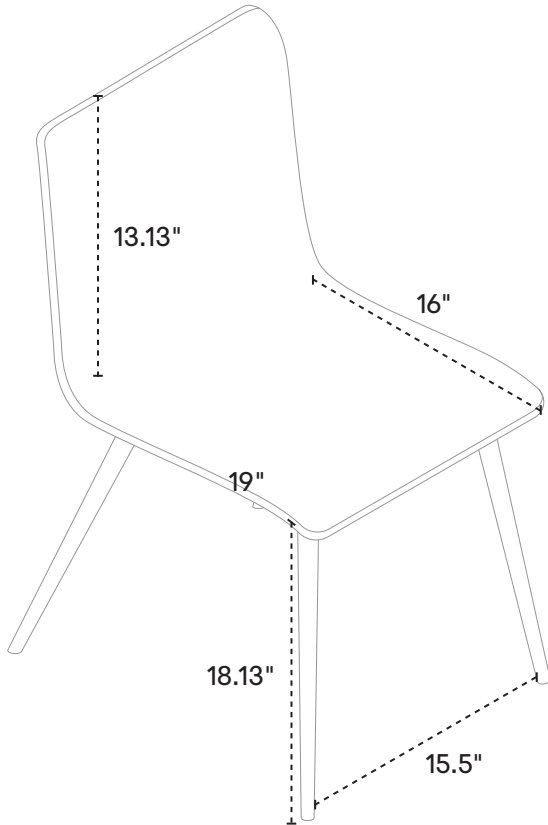

TAMI – DINING

DINING CHAIR

18" w × 20" d × 32" h

Black Oak 3020-415-4

Walnut 3020-415-13

Light Oak 3020-415-23

Smoky Blue 3020-9415-39

COUNTER STOOL

17" w × 20" d × 34" h

Black Oak 3020-416-4

Walnut 3020-416-13

Oak 3020-416-16

DINING CHAIR

COUNTER STOOL