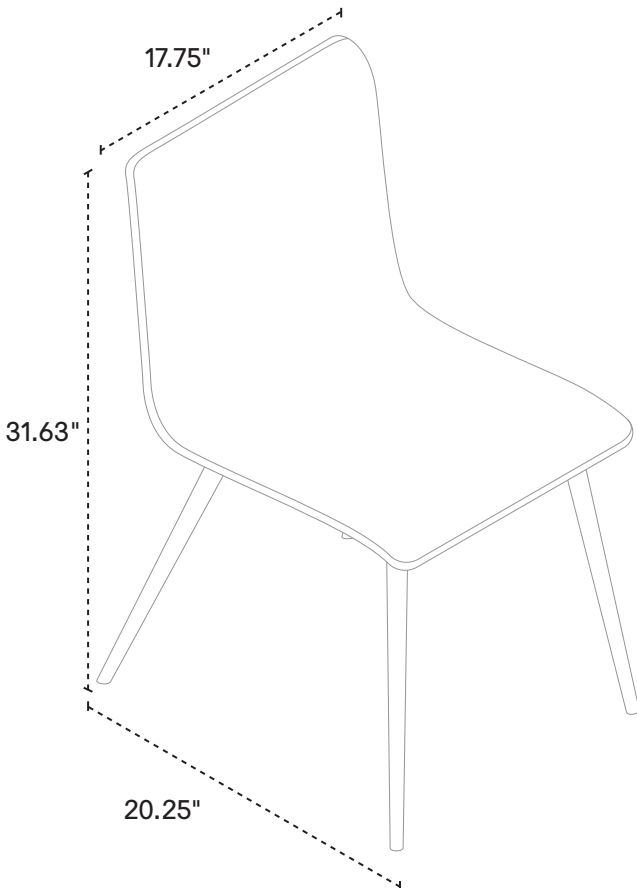

TAMI – DINING

DINING CHAIR

18" w × 20" d × 32" h

Black Oak 3020-415-4

Walnut 3020-415-13

Light Oak 3020-415-23

Smoky Blue 3020-9415-39

COUNTER STOOL

17" w × 20" d × 34" h

Black Oak 3020-416-4

Walnut 3020-416-13

Oak 3020-416-16

DINING CHAIR

COUNTER STOOL