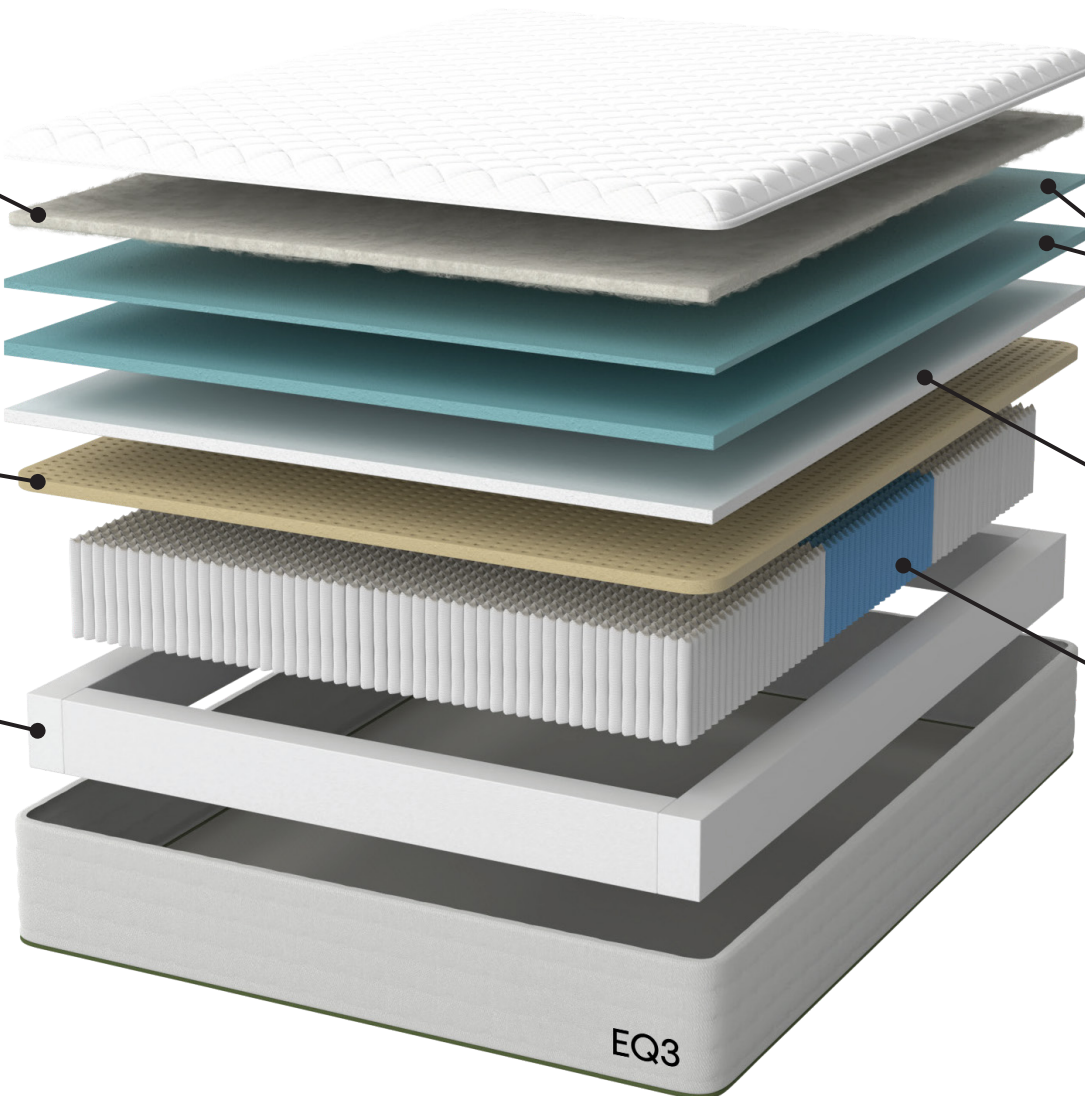

Matelas hybride Axis - mi-ferme

Un matelas au confort plus traditionnel, doté d'un soutien avancé à ressorts ensachés et de matériaux haut de gamme pour un confort optimal.

Matelas hybride Axis - Moelleux

LATEX RÉSILIENT

Le latex résilient améliore le soulagement de la pression et optimise le soutien.

CORPS ENTIER SURROUND

Le système de soutien sur tous les côtés offre une surface de couchage d'un bord à l'autre.

MOUSSE MATELASSÉE EN MICRO GEL

La mousse matelassée à haute densité aide à tempérer la chaleur du corps.

MOUSSE ADAPTATIVE

Mousse à mémoire de forme nouvelle génération. La capacité de soutien n'est pas affectée par la température du corps.

SOUTIEN CENTRAL POSTURISÉ

Offre un soutien accru et un alignement correct de votre colonne vertébrale.

EQ3