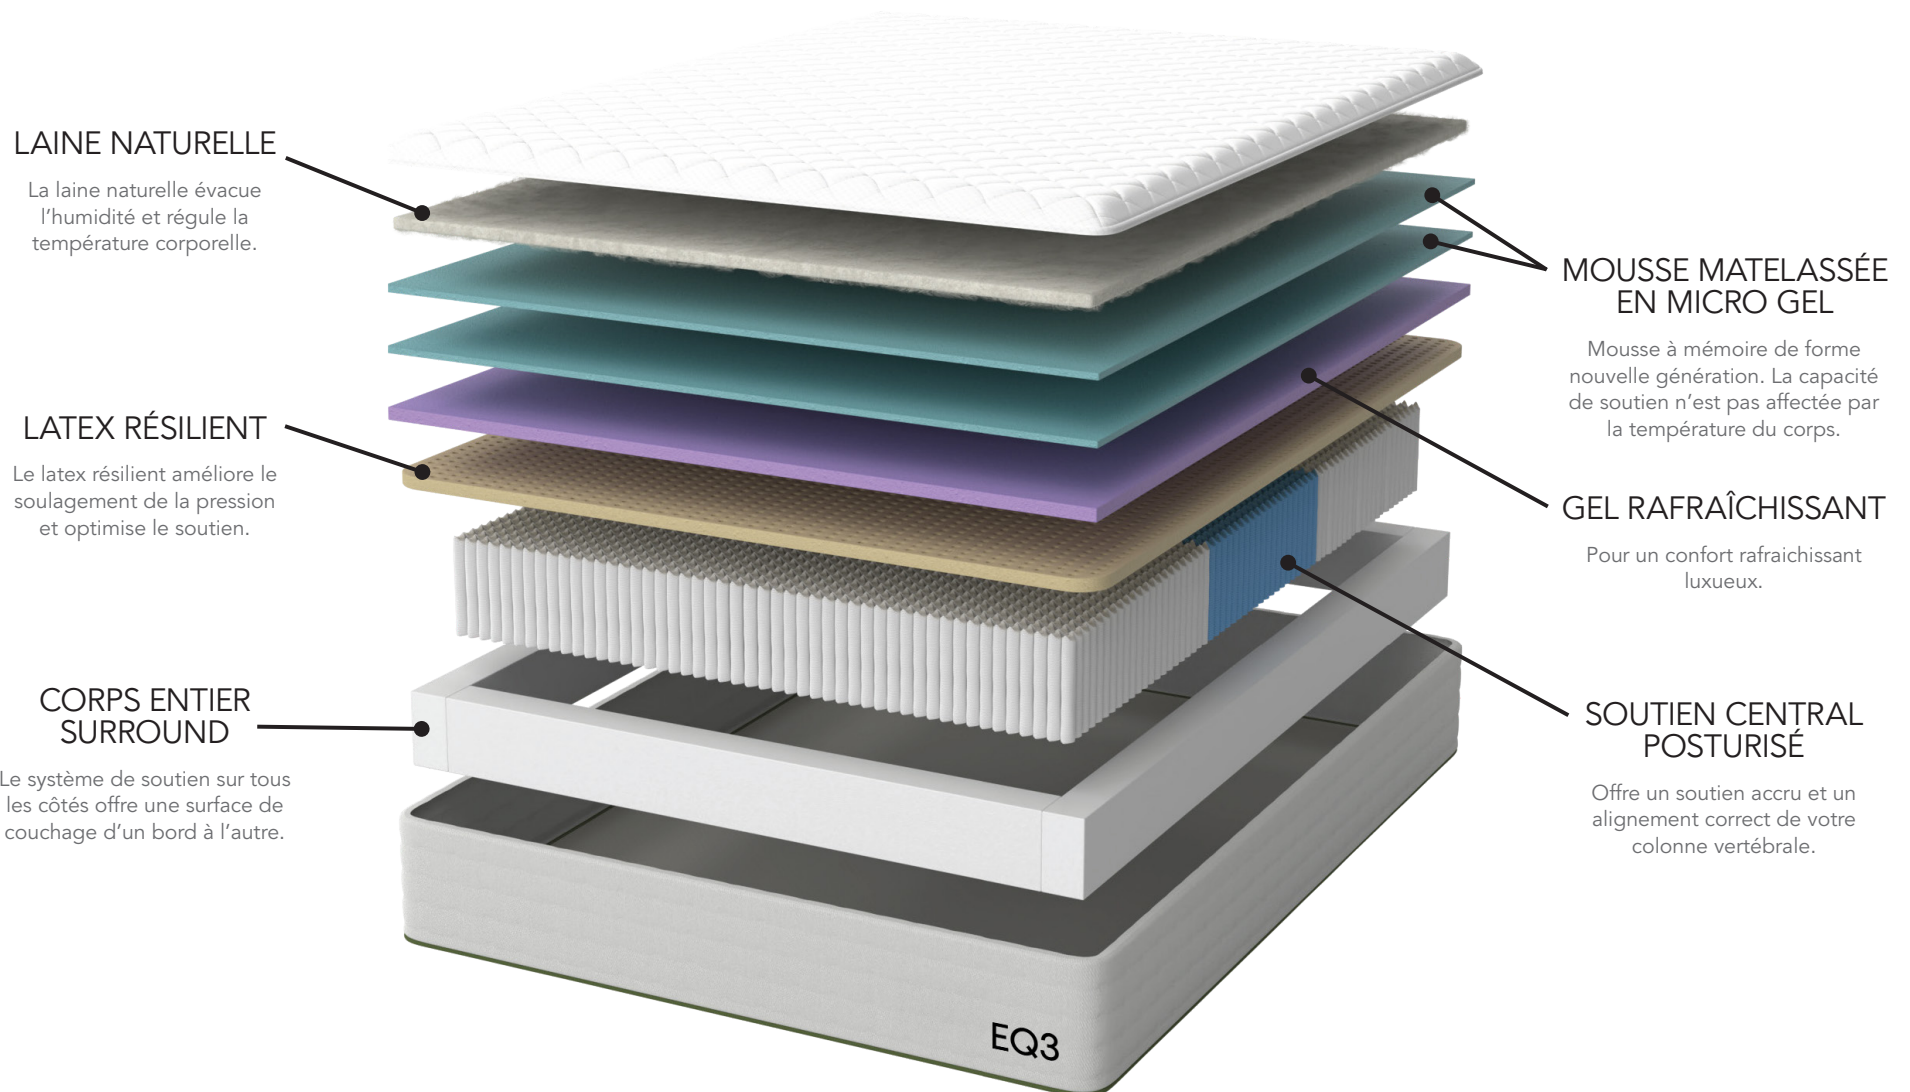

Matelas hybride Axis - mi-ferme

Un matelas au confort plus traditionnel, doté d'un soutien avancé à ressorts ensachés et de matériaux haut de gamme pour un confort optimal.

Matelas hybride Axis - Moelleux

Un matelas traditionnel avec un soutien avancé à ressorts ensachés et des matériaux haut de gamme pour un confort optimal.

LAINES NATURELLES

La laine naturelle évacue l'humidité et régule la température corporelle.

LATEX RÉSILIENT

Le latex résilient améliore le soulagement de la pression et optimise le soutien.

CORPS ENTIER SURROUND

Le système de soutien sur tous les côtés offre une surface de couchage d'un bord à l'autre.

MOUSSE MATELASSÉE EN MICRO GEL

La mousse matelassée à haute densité aide à tempérer la chaleur du corps.

MOUSSE ADAPTATIVE

Mousse à mémoire de forme nouvelle génération. La capacité de soutien n'est pas affectée par la température du corps.