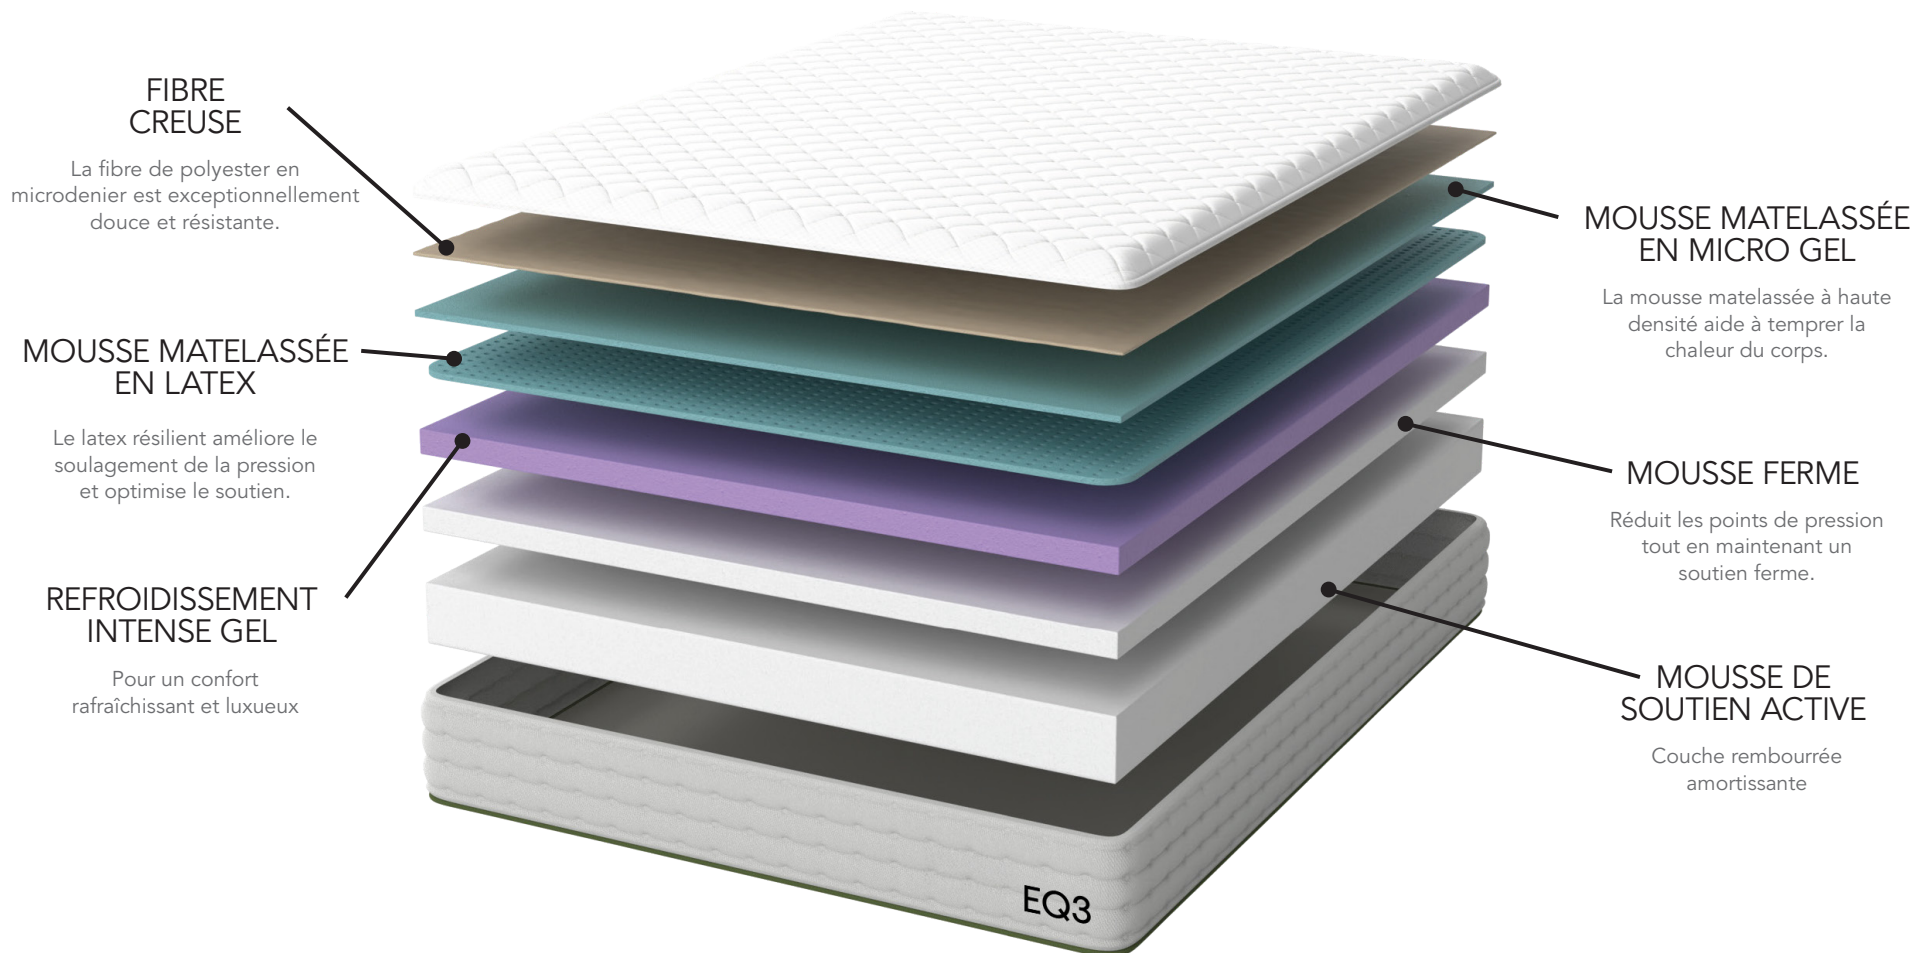

# Couches de mousses pour matelas - Ferme

Mousse à mémoire de forme qui épouse les contours du corps et soulage la pression avec un soutien amélioré et des couches confortables qui régularisent la température. Conçu pour atténuer les mouvements créés par votre partenaire.

# Couches de mousses pour matelas - mi-ferme

Mousse à mémoire de forme qui épouse les contours du corps et soulage la pression avec un soutien amélioré et des couches confortables qui régularisent la température. Conçu pour atténuer les mouvements créés par votre partenaire.